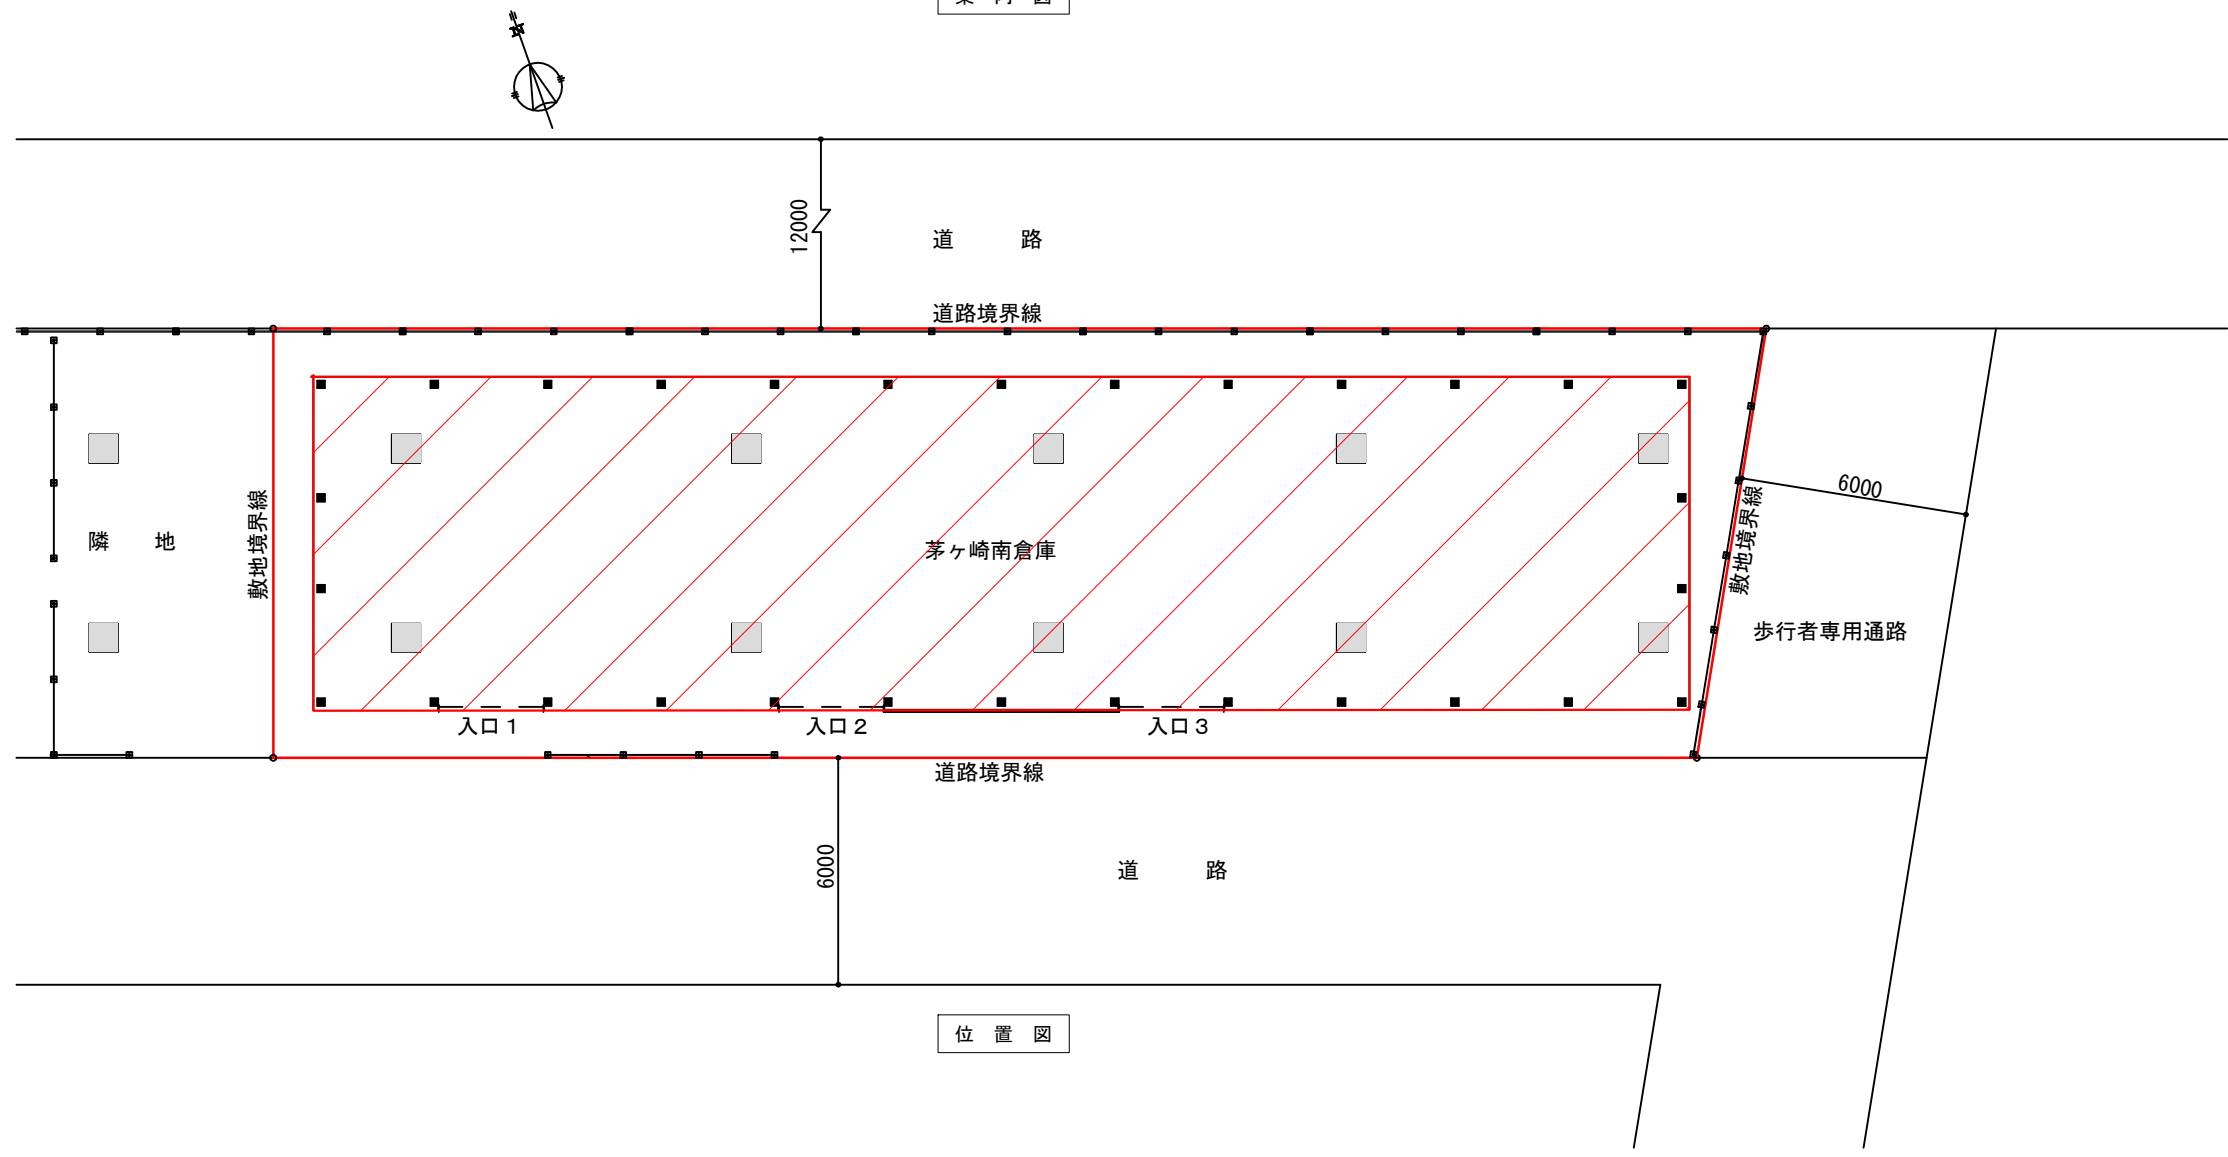

横浜市都筑区茅ヶ崎南2丁目1-8

案内図

位置図

製図	記	横浜交通開発株式会社 YOKOHAMA TRAFFIC DEVELOPMENT LIMITED	件名	茅ヶ崎南倉庫	日付	R6.2	整理	
	事		図面	案内図・位置図	縮尺	S=1/200	番号	/